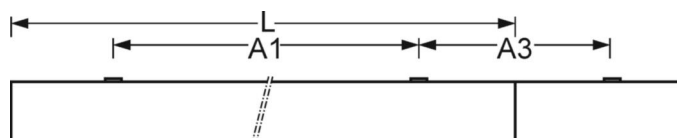

DEEP-LINK

<https://www.regiolux.de/ru/article/68110016600>

Ссылка	LED 4900lm 840
ηLB	100 %
Φ ↓/↑	100 % / 0 %
UGR поп./вдоль	19.2 / 19.5

184

90

Механика

цвет корпуса	белый стандартный для электротехники RAL 9016
размеры (LxWxH/DxH)	1548mm x 184mm x 90mm
вес (нетто)	9.55kg
Cable entry KE (X/Y)	0mm/70mm
Вид монтажа	Потолочная одиночная установка, Монтаж потолочных магистралей, установка отдельных светильников на подвесе, маятнково-подвесные световые полосы, сборка несущих шин
монтажный поворотный уголок	макс. 45° поперечная ось/установка с принадлежностями на шинопроводе

размеры

L	1548 mm	Длина
B	184 mm	Ширина
H	90 mm	Высота
A1	1300 mm	Расстояние между точками крепежа при одиночной установке
A3	248 mm	Расстояние между точками крепежа между светильниками в световой п
X	0 mm	Расстояние от ввода проводов до середины светильника по оси X (вдо
Y	70 mm	Расстояние от ввода проводов до середины светильника по оси Y (поп